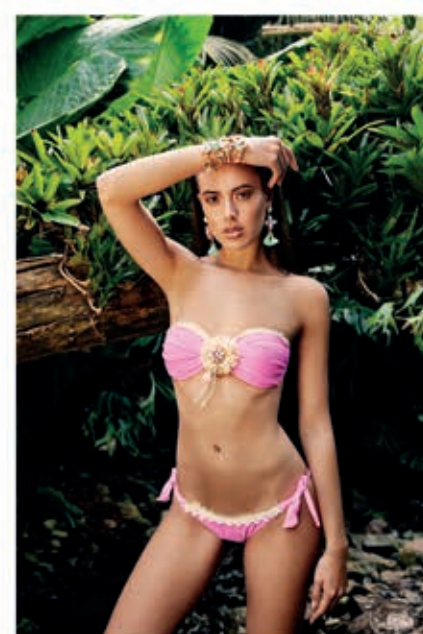

Frankenhagen 11 A 57462 Olpe FON +49 27 61 94 36 00 FAX: +49 27 61 94 36 01
Mobil: +49 171 5141378 WEBSITE favourite-models.de EMAIL post@favourite-models.de

Grösse: 179 cm Konfektion: 36 Oberweite: 83 Taille: 64 Hüfte: 94
Schuhgrösse: 40 Haare: braun Augen: braun