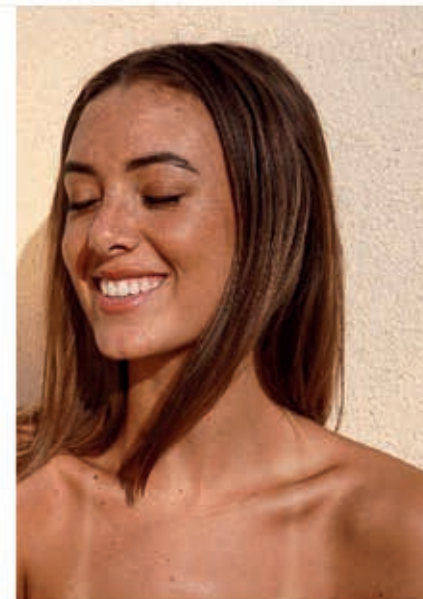

Frankenhagen 11 A 57462 Olpe FON +49 27 61 94 36 00 FAX: +49 27 61 94 36 01
Mobil: +49 171 5141378 WEBSITE favourite-models.de EMAIL post@favourite-models.de

Grösse: 179 cm Konfektion: 36 Oberweite: 83 Taille: 64 Hüfte: 94
Schuhgrösse: 40 Haare: braun Augen: braun