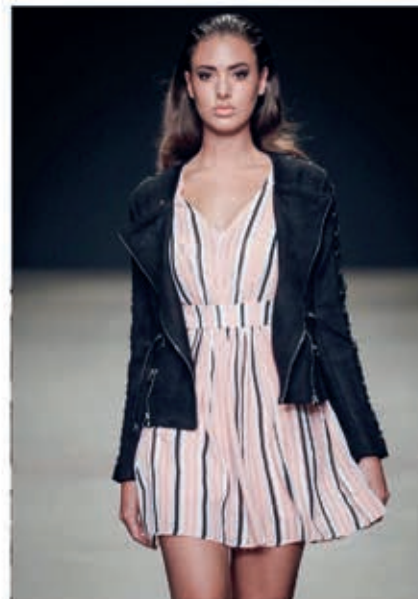

Frankenhagen 11 A 57462 Olpe FON +49 27 61 94 36 00 FAX: +49 27 61 94 36 01
Mobil: +49 171 5141378 WEBSITE favourite-models.de EMAIL post@favourite-models.de

Grösse: 179 cm Konfektion: 36 Oberweite: 83 Taille: 64 Hüfte: 94
Schuhgrösse: 40 Haare: braun Augen: braun