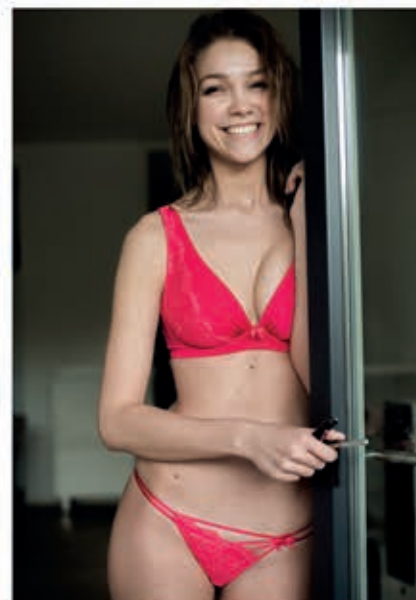

MARIE

Frankenhagen 11 A 57462 Olpe FON +49 27 61 94 36 00 FAX: +49 27 61 94 36 01
Mobil: +49 171 5141378 WEBSITE favourite-models.de EMAIL post@favourite-models.de

Grösse: 180 cm Konfektion: 36 Oberweite: 90 Taille: 64 Hüfte: 94
Schuhgrösse: 41 Haare: braun Augen: blau