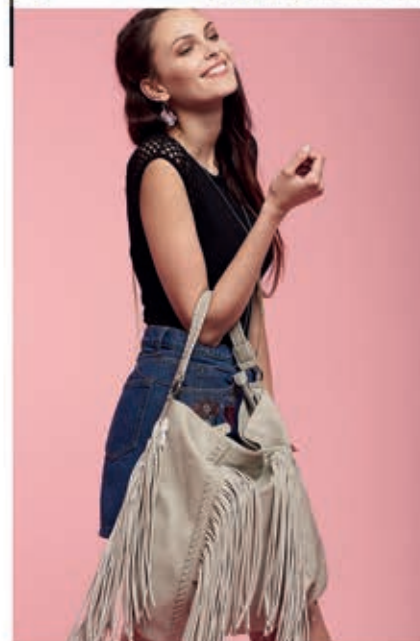

EVELIN B.

Frankenhagen 11 A 57462 Olpe FON +49 27 61 94 36 00 FAX: +49 27 61 94 36 01  
Mobil: +49 171 5141378 WEBSITE favourite-models.de EMAIL post@favourite-models.de

Grösse: 175 cm Konfektion: 36 Oberweite: 90,75 C Taille: 62 Hüfte: 92  
Schuhgrösse: 39 Haare: braun Augen: blau