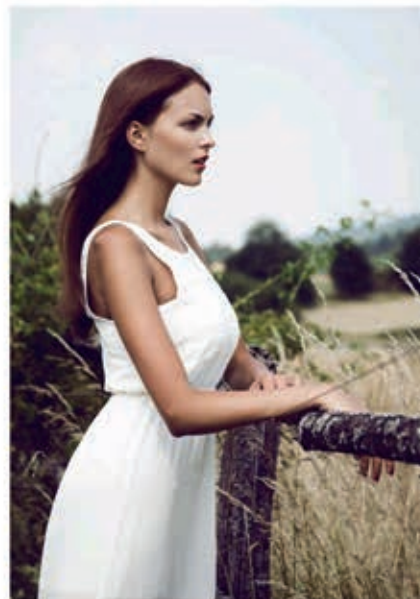

EVELIN B.

Frankenhagen 11 A 57462 Olpe FON +49 27 61 94 36 00 FAX: +49 27 61 94 36 01  
Mobil: +49 171 5141378 WEBSITE favourite-models.de EMAIL post@favourite-models.de

Grösse: 175 cm Konfektion: 36 Oberweite: 90,75 C Taille: 62 Hüfte: 92  
Schuhgrösse: 39 Haare: braun Augen: blau