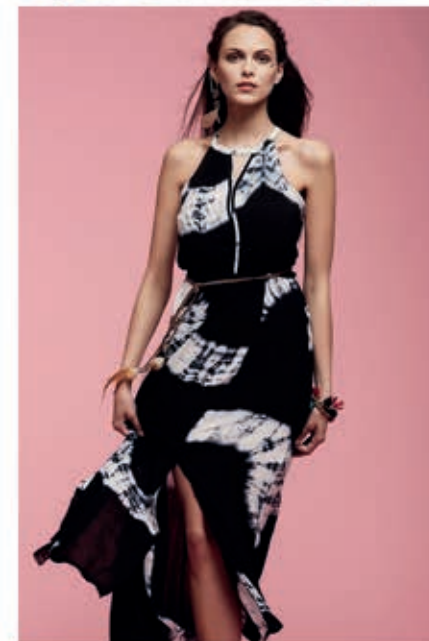

EVELIN B.

Frankenhagen 11 A 57462 Olpe FON +49 27 61 94 36 00 FAX: +49 27 61 94 36 01  
Mobil: +49 171 5141378 WEBSITE favourite-models.de EMAIL post@favourite-models.de

Grösse: 175 cm Konfektion: 36 Oberweite: 90,75 C Taille: 62 Hüfte: 92  
Schuhgrösse: 39 Haare: braun Augen: blau