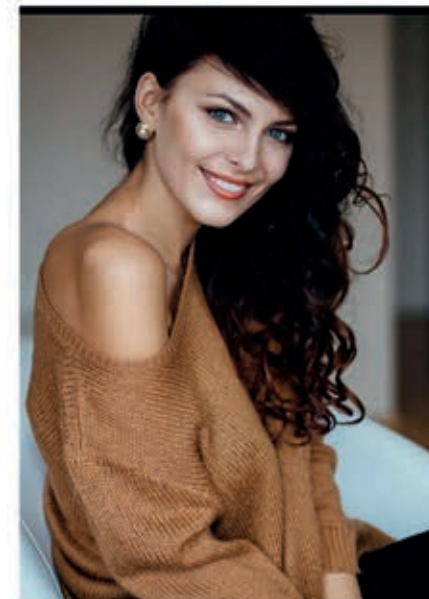

EVELIN B.

Frankenhagen 11 A 57462 Olpe FON +49 27 61 94 36 00 FAX: +49 27 61 94 36 01  
Mobil: +49 171 5141378 WEBSITE favourite-models.de EMAIL post@favourite-models.de

Grösse: 175 cm Konfektion: 36 Oberweite: 90,75 C Taille: 62 Hüfte: 92  
Schuhgrösse: 39 Haare: braun Augen: blau