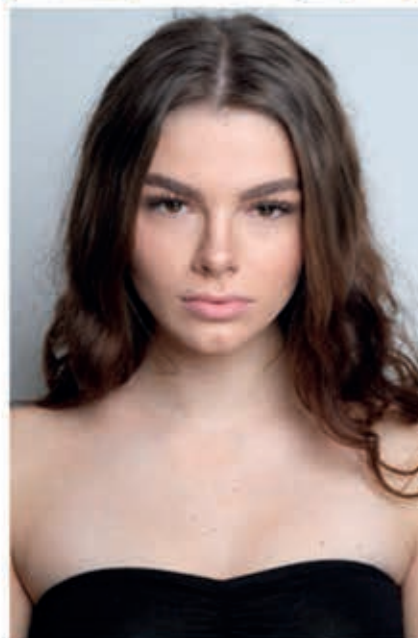

LINA-MARIE

Frankenhagen 11 A 57462 Olpe FON +49 27 61 94 36 00 FAX: +49 27 61 94 36 01
Mobil: +49 171 5141378 WEBSITE favourite-models.de EMAIL post@favourite-models.de

Grösse: 175 cm Konfektion: 36 Oberweite: 88 ,75 C Taille: 63 Hüfte: 93
Schuhgrösse: 40 Haare: braun Augen: braun