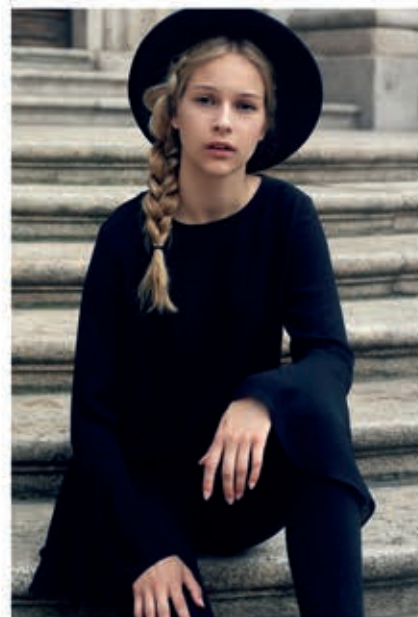

LEA N.

Frankenhagen 11 A 57462 Olpe FON +49 27 61 94 36 00 FAX: +49 27 61 94 36 01
Mobil: +49 171 5141378 WEBSITE favourite-models.de EMAIL post@favourite-models.de

Grösse: 176 cm Konfektion: 36 Oberweite: 86,75 B Taille: 63 Hüfte: 94
Schuhgrösse: 38 Haare: blond Augen: grün