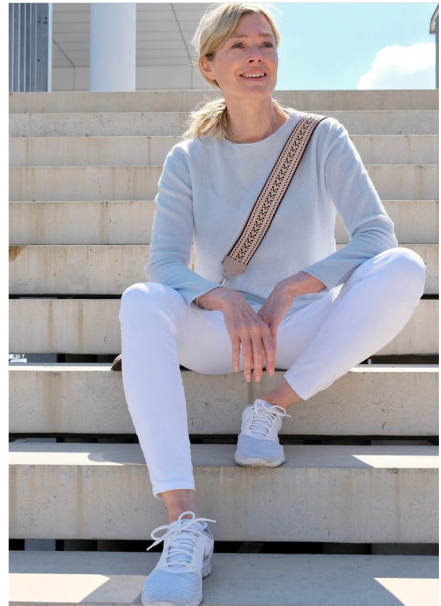

FAVOURITE

models
et actors

MARTINA W.

Größe: 173 cm Konfektion: 36/38 Oberweite: 89 Taille: 68 Hüfte: 92
Schuhgröße: 39/40 Haare: blond Augen: blau