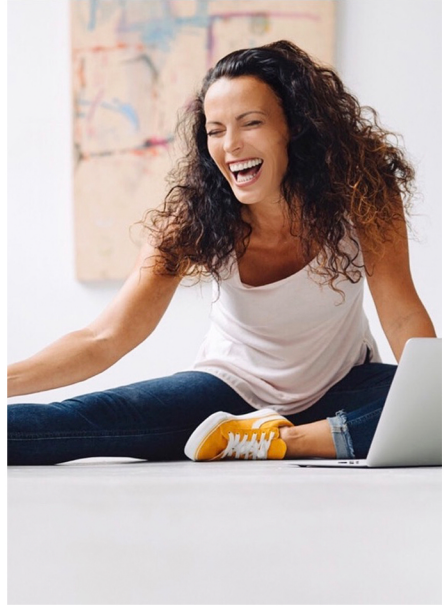

FAVOURITE

*models
et actors*

SABINE D.

Größe: 174 cm Konfektion: 36 Oberweite: 90,75 C Taille: 67 Hüfte: 95
Schuhgröße: 37 Haare: braun Augen: grün-blau