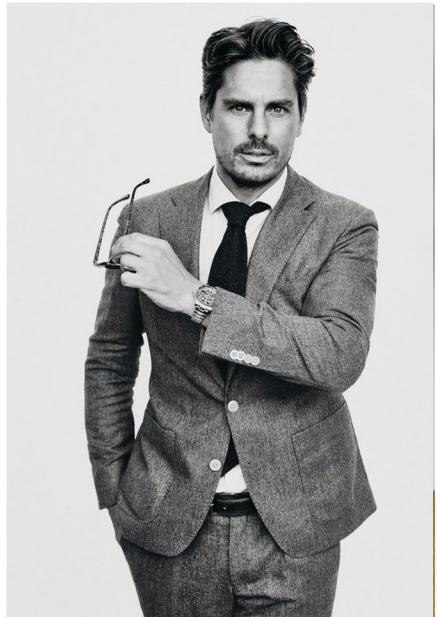

FAVOURITE

*models
et actors*

Michael Pi.

Größe: 185 cm Konfektion: 50 Oberweite: 104 Taille: 89 Hüfte: 100
Schuhgröße: 44 Haare: hell-braun Augen: grün-