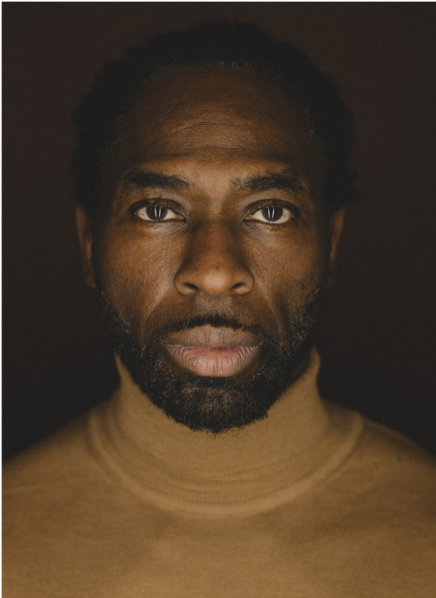

FAVOURITE

*models
et actors*

NEVILLE

Grösse: 186 cm Konfektion: 50/98 Oberweite: 100 Taille: 85 Hüfte: 105
Schuhgrösse: 45 Haare: schwarz Augen: braun