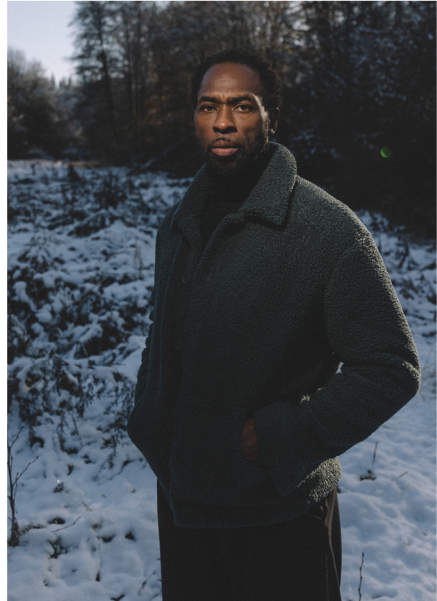

FAVOURITE

*models
et actors*

NEVILLE

Grösse: 186 cm Konfektion: 50/98 Oberweite: 100 Taille: 85 Hüfte: 105
Schuhgrösse: 45 Haare: schwarz Augen: braun