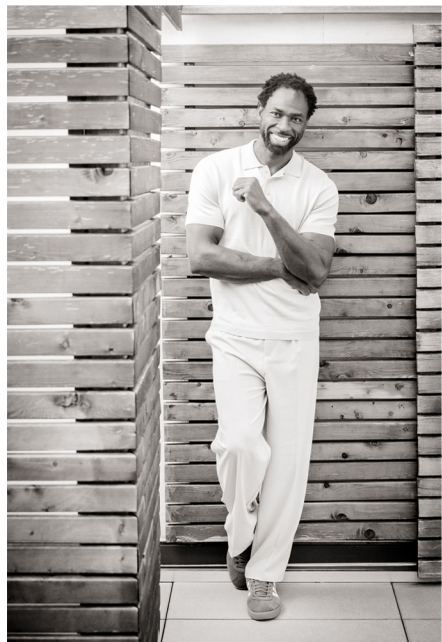

FAVOURITE

*models
et actors*

NEVILLE

Grösse: 186 cm Konfektion: 50/98 Oberweite: 100 Taille: 85 Hüfte: 105
Schuhgrösse: 45 Haare: schwarz Augen: braun