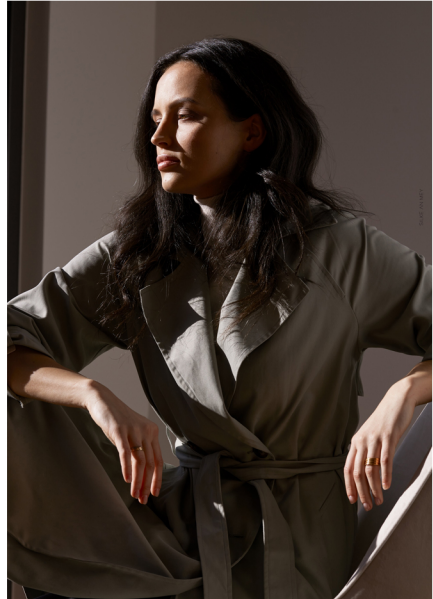

FAVOURITE

*models
et actors*

THERESA

Größe: 175 cm Konfektion: 36 Oberweite: 89 70 C Taille: 64 Hüfte: 92
Schuhgröße: 38-39 braun blond Augen: braun