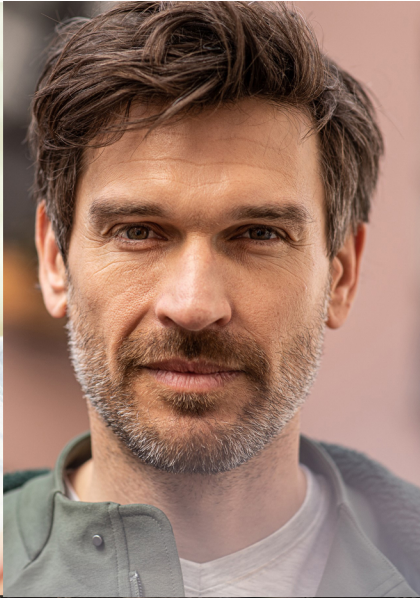

FAVOURITE

*models
et actors*

Michael B.

Größe: 188 cm Konfektion: 50 Oberweite: 102 Taille: 86 Hüfte: 99
Schuhgröße: 44 Haare: braun Augen: grün-braun