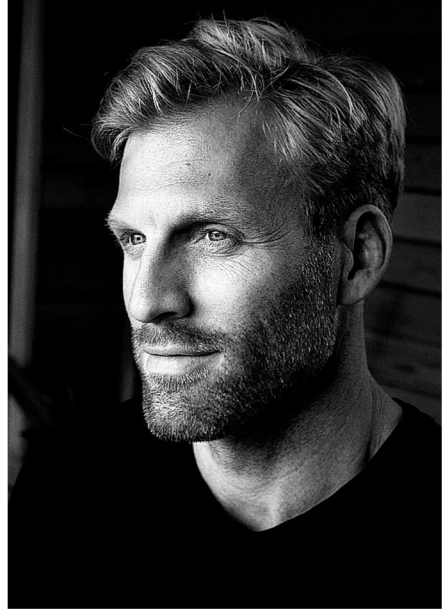

# FAVOURITE

*models  
et actors*

## HENRIK

Größe: 192 cm   Konfektion: 102   Oberweite: 103   Taille: 82   Hüfte: 100  
Schuhgröße: 47   Haare: rot-blond   Augen: blau