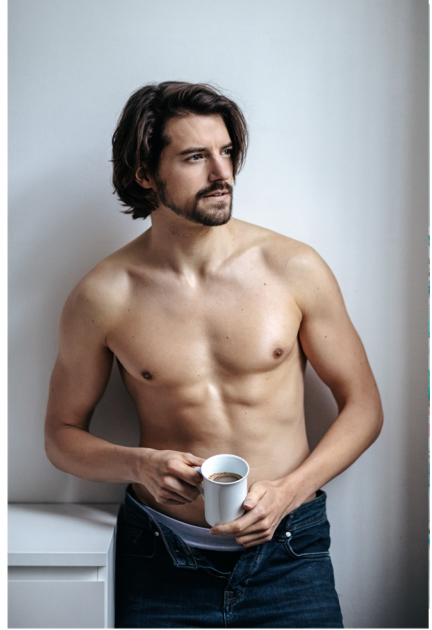

FAVOURITE

*models
et actors*

FLORIAN M.

Größe: 187 cm Konfektion: 48/50 Oberweite: 100 Taille: 81 Hüfte: 97
Schuhgröße: 43 Haare: braun Augen: grün-braun