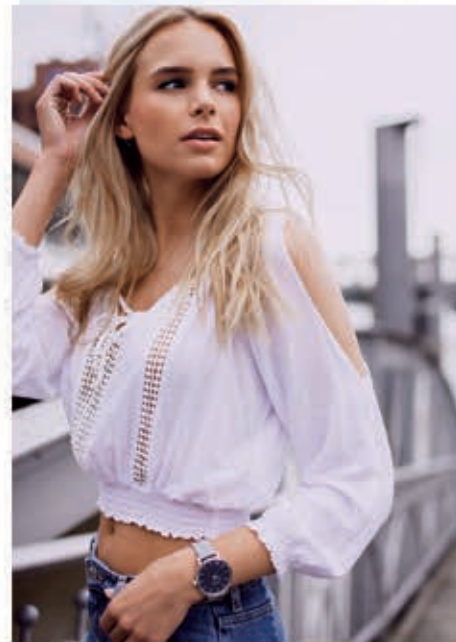

JANA L.

Frankenhagen 11 A 57462 Olpe FON +49 27 61 94 36 00 FAX: +49 27 61 94 36 01
Mobil: +49 171 5141378 WEBSITE favourite-models.de EMAIL post@favourite-models.de

Grösse: 176 cm Konfektion: 36 Oberweite: 84 Taille: 65 Hüfte: 91
Schuhgrösse: 40 Haare: dkl.blond Augen: grün-braun