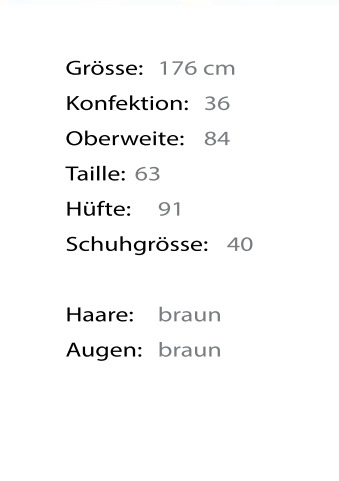

MANA

Grösse: 176 cm
Konfektion: 36
Oberweite: 84
Taille: 63
Hüfte: 91
Schuhgrösse: 40

Haare: braun
Augen: braun