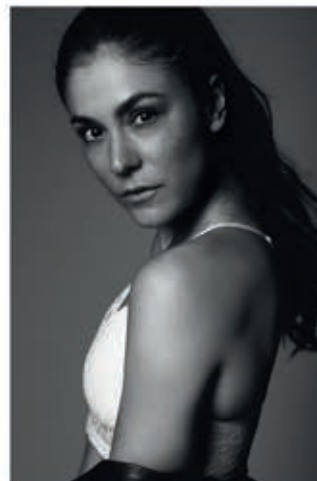

MANA

Grösse: 176 cm
Konfektion: 36
Oberweite: 84
Taille: 63
Hüfte: 91
Schuhgrösse: 40

Haare: braun
Augen: braun