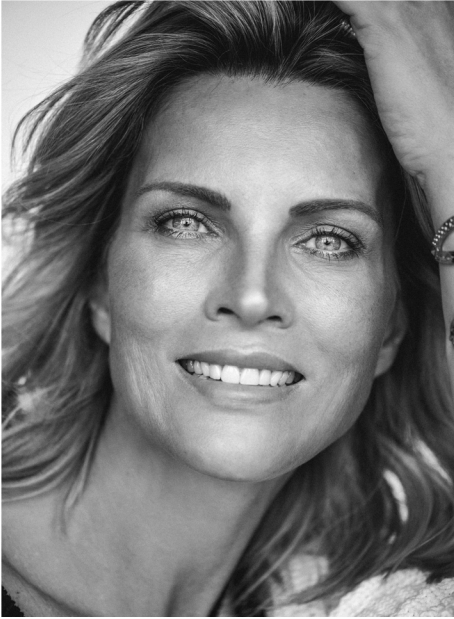

FAVOURITE

*models
et actors*

DAMENBRILLEN

JETZT KAUFEN

FRAUKE

Größe: 177 cm Konfektion: 36 Oberweite: 87 Taille: 68 Hüfte: 94
Schuhgröße: 40 Haare: blond Augen: blau