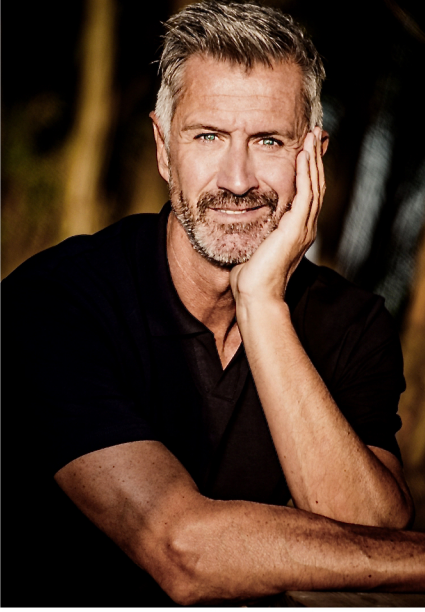

FAVOURITE

models
et actors

JAN d.V.

Größe: 186 cm Konfektion: 50 Oberweite: 98 Taille: 82 Hüfte:100
Schuhgröße: 44 Haare: salt&pepper Augen: blau