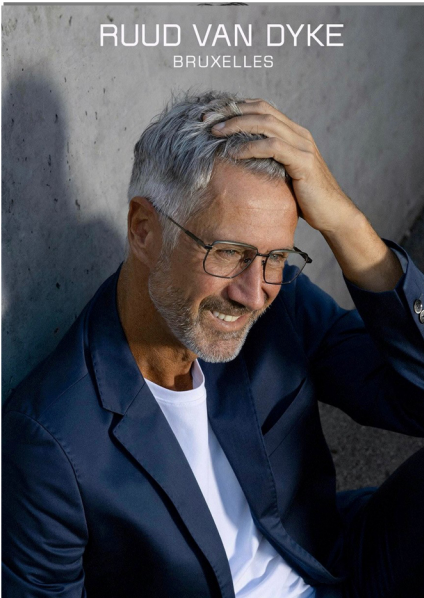

FAVOURITE

*models
et actors*

Jan d.v. V.

Größe: 186 cm Konfektion: 48/ Oberweite: 94 Taille: 80 Hüfte: 98
Schuhgröße: 44 Haare: salt & pepper Augen: blau