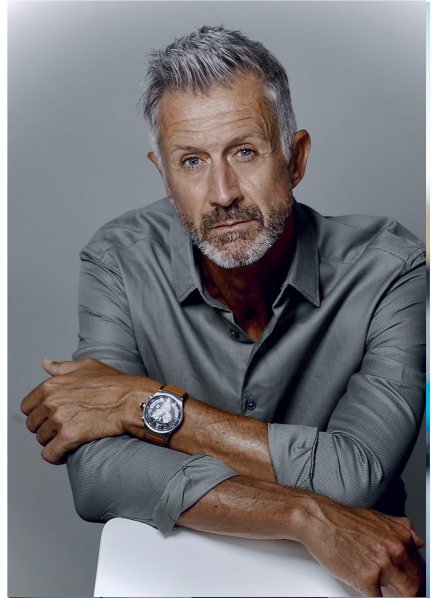

FAVOURITE

*models
et actors*

Jan d.v. V.

Größe: 186 cm Konfektion: 48/ Oberweite: 94 Taille: 80 Hüfte: 98
Schuhgröße: 44 Haare: salt & pepper Augen: blau