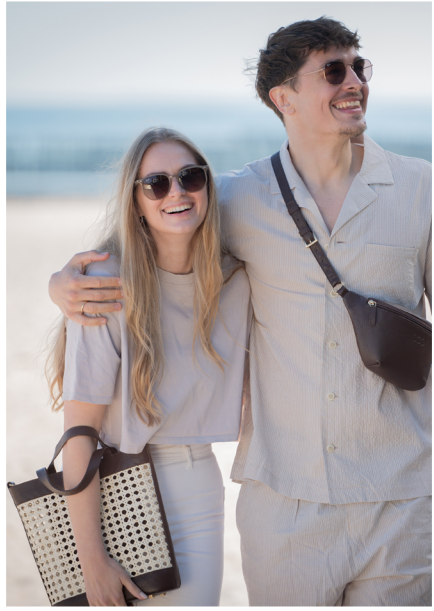

FAVOURITE

models
et actors

ALIX

Größe: 174 cm Konfektion: 36-38 Oberweite: 88 Taille: 69 Hüfte: 97
Schuhgröße: 37-38 Haare: blond Augen: blau