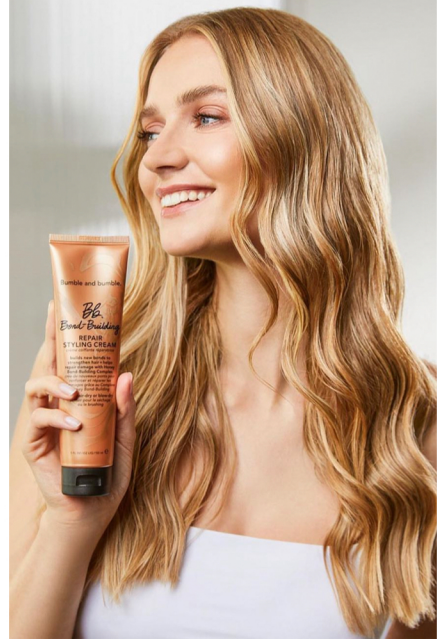

FAVOURITE

models
et actors

ALIX

Größe: 174 cm Konfektion: 36-38 Oberweite: 88 Taille: 69 Hüfte: 97
Schuhgröße: 37-38 Haare: blond Augen: blau