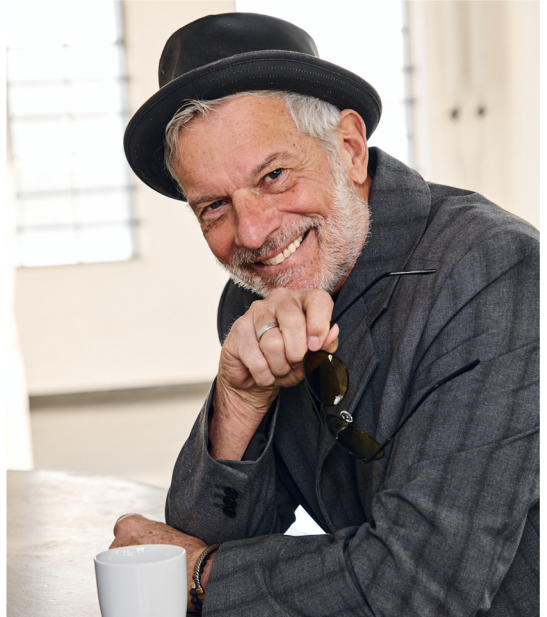

# FAVOURITE

*models  
et actors*

## GERALD

Größe: 183 cm Konfektion: 50/52 Oberweite: 103 Taille: 82 Hüfte: 100  
Schuhgröße: 44.5 Haare: grau Augen: grün-blau