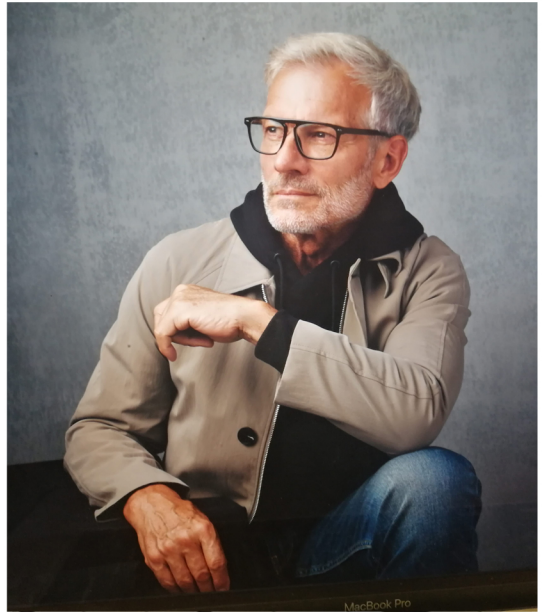

FAVOURITE

*models
et actors*

GERALD

Größe: 183 cm Konfektion: 50/52 Oberweite: 103 Taille: 82 Hüfte: 100
Schuhgröße: 44.5 Haare: grau Augen: grün-blau