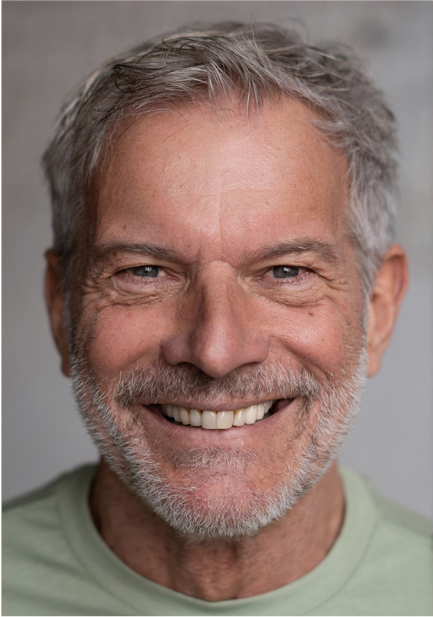

# FAVOURITE

*models  
et actors*

## GERALD

Größe: 183 cm Konfektion: 50/52 Oberweite: 103 Taille: 82 Hüfte: 100  
Schuhgröße: 44.5 Haare: grau Augen: grün-blau