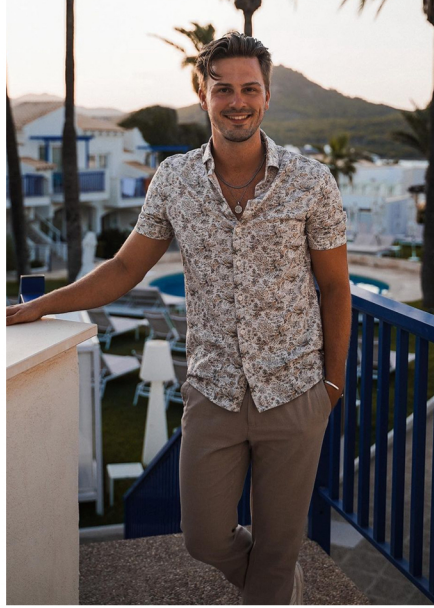

# FAVOURITE

*models  
et actors*

## DAVID W.

Größe: 185 cm    Konfektion: 48-50    Oberweite: 98    Taille: 79    Hüfte: 96  
Schuhgröße: 43    Haare: dkl.blond    Augen: braun