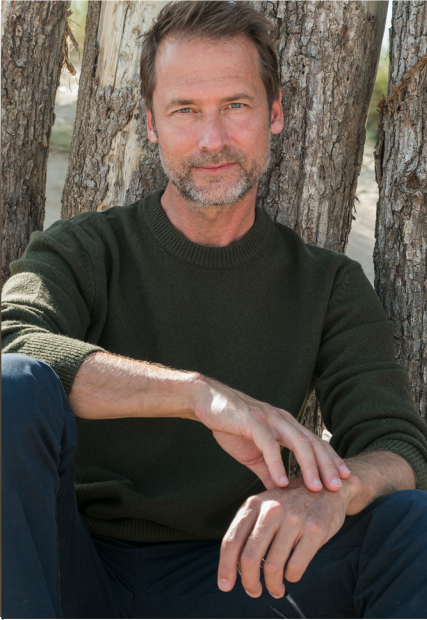

FAVOURITE

*models
et actors*

ROLPH

Größe: 182 cm Konfektion: 48 Oberweite: 98 Taille: 83 Hüfte: 96
Schuhgröße: 42 Haare: dkl.blond Augen: blau