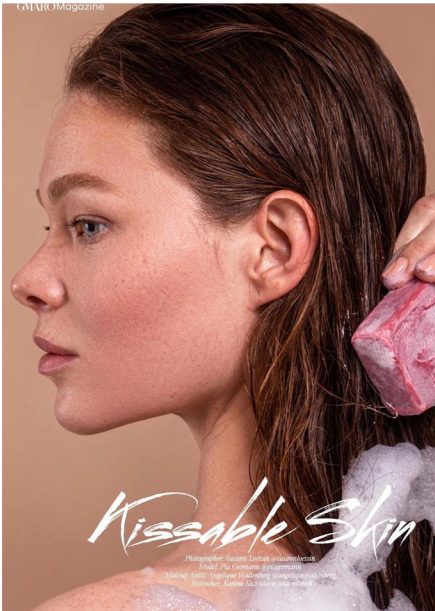

# FAVOURITE

models  
et actors

## PIA G.

Größe: 178 cm Konfektion: 34/36 Oberweite: 83 Taille: 60 Hüfte: 92  
Schuhgröße: 40 Haare: dkl. blond-rot Augen: blau-grün