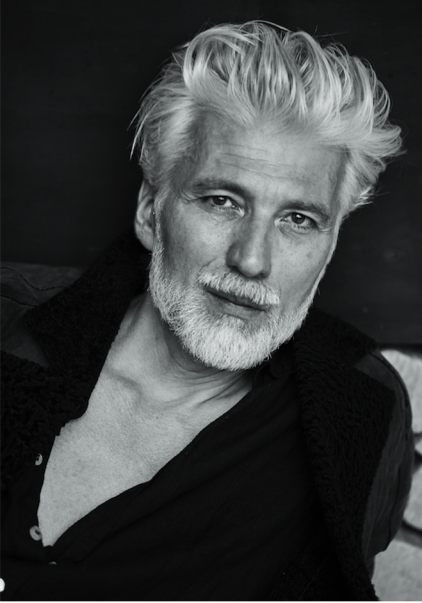

FAVOURITE

*models
et actors*

MARTIN K.

Größe: 186 cm Konfektion: 50 Oberweite: 102 Taille: 90 Hüfte: 94
Schuhgröße: 43 Haare: weiss-grau Augen: grün-braun