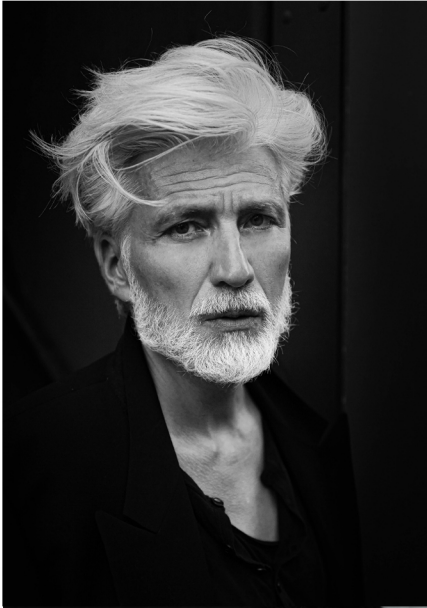

# FAVOURITE

*models  
et actors*

## MARTIN K.

Grösse: 186 cm Konfektion: 50 Oberweite: 102 Taille: 90 Hüfte: 94  
Schuhgrösse: 43 Haare: weiss-grau Augen: grün-braun