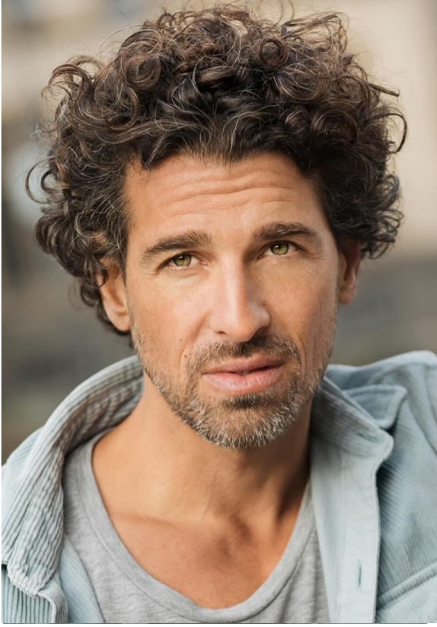

# FAVOURITE

models  
et actors

## Sebastian St.

Größe: 182 cm Konfektion: 49 Oberweite: 99 Taille: 75 Hüfte: 96  
Schuhgröße: 43 Haare: braun Augen: grün