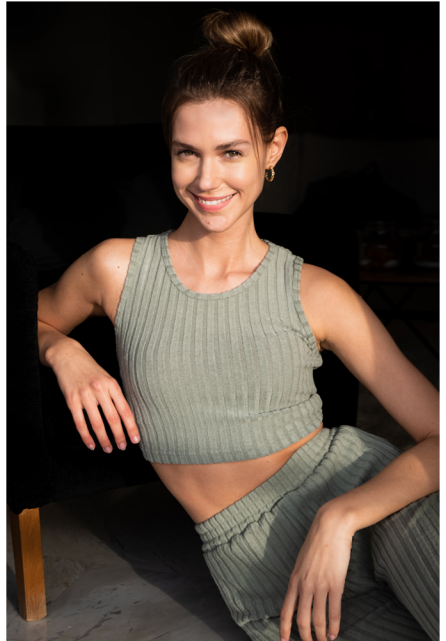

FAVOURITE

*models
et actors*

DAFNI

Größe: 179 cm Konfektion: 36 Oberweite: 83 Taille: 60 Hüfte: 92
Schuhgröße: 41 Haare: dkl.blond /hell-braun Augen: grün-braun