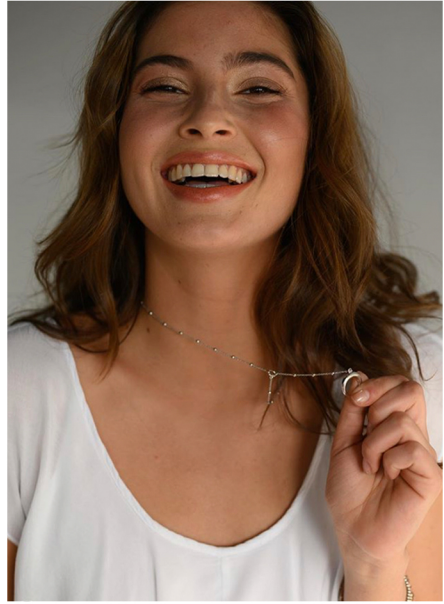

FAVOURITE

*models
et actors*

PERRINE

Grösse: 168 cm Konfektion: 34/ Oberweite: 83 Taille: 61 Hüfte: 90
Schuhgrösse: 37/38 Haare: braun Augen: grün-braun