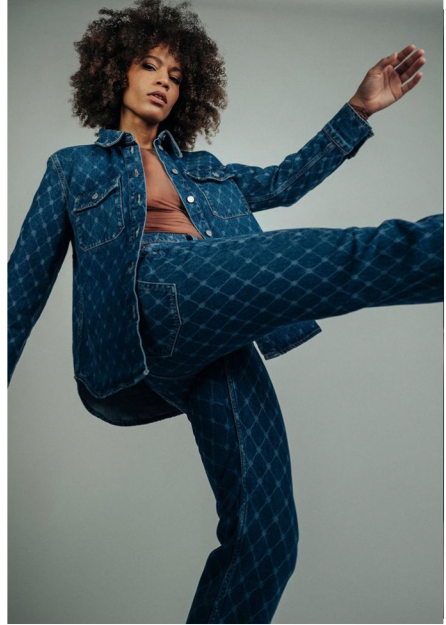

FAVOURITE

*models
et actors*

Bernadette

Größe: 170 cm Konfektion: 36 Oberweite: 84 Taille: 64 Hüfte: 94
Schuhgröße: 39 Haare: braun Augen: braun