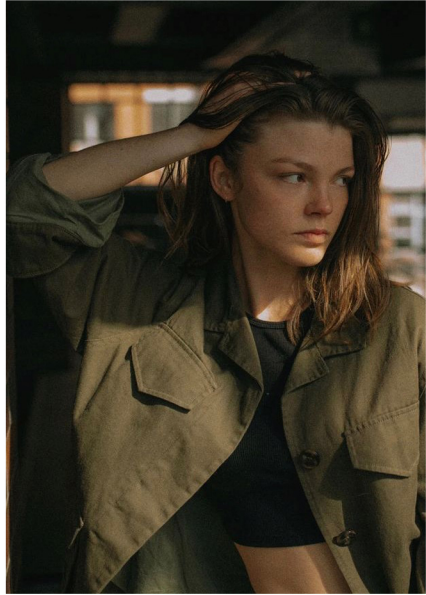

FAVOURITE

*models
et actors*

THERESA H.

Grösse: 174 cm Konfektion: 36 Oberweite: 89 Taille: 68 Hüfte: 94
Schuhgrösse: 39 Haare: braun Augen: braun