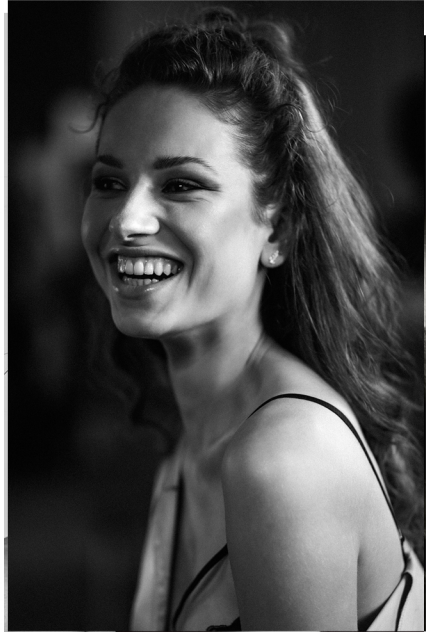

## ANTONIA F.

Größe: 176 cm Konfektion: 34-36 Oberweite: 82 Taille: 63 Hüfte: 92  
Schuhgröße: 39 Haare: braun Augen: grün