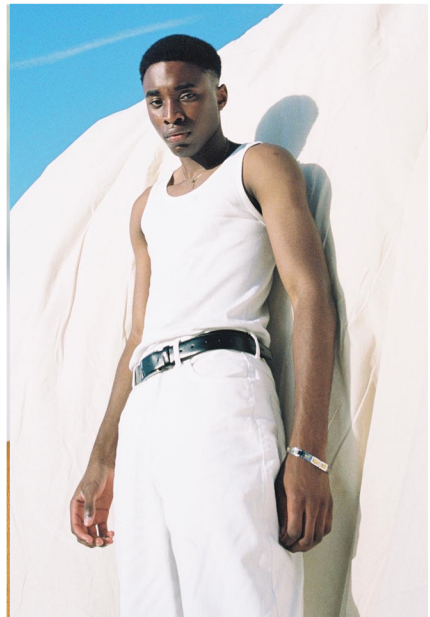

FAVOURITE

models
et actors

FARELL

Größe: 189 cm Konfektion: 48/50 Oberweite: 93 Taille: 78 Hüfte: 99
Schuhgröße: 46 Haare: schwarz Augen: braun