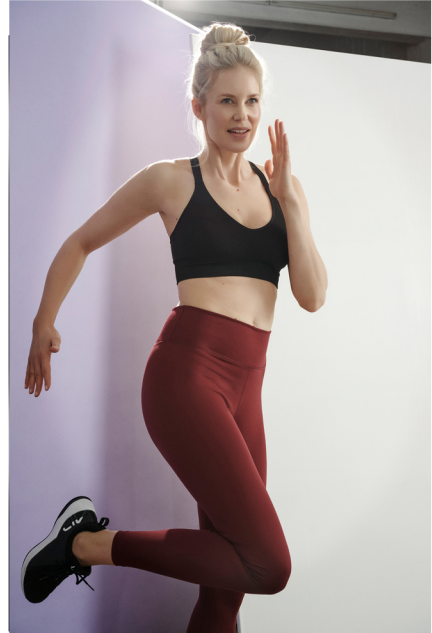

# FAVOURITE

*models  
et actors*

## STEFANIE L.

Größe: 177cm Konfektion: 38 Oberweite: 87,75 C Taille: 69 Hüfte: 96  
Schuhgröße: 38 Haare: blond Augen: blau