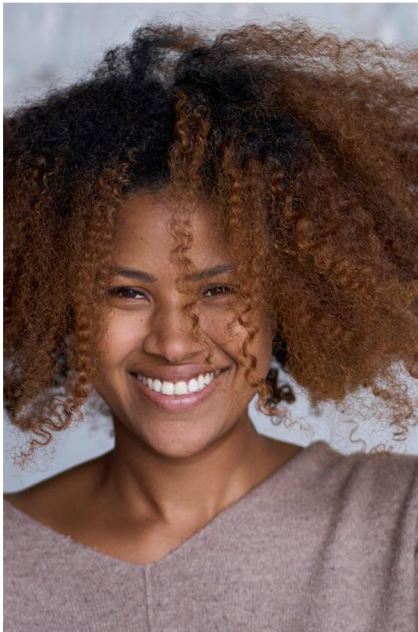

FAVOURITE

*models
et actors*

ELIANA

Größe: 172 cm Konfektion: 38 Oberweite: 90 Taille: 74 Hüfte: 93
Schuhgröße: 38-39 Haare: braun Augen: braun