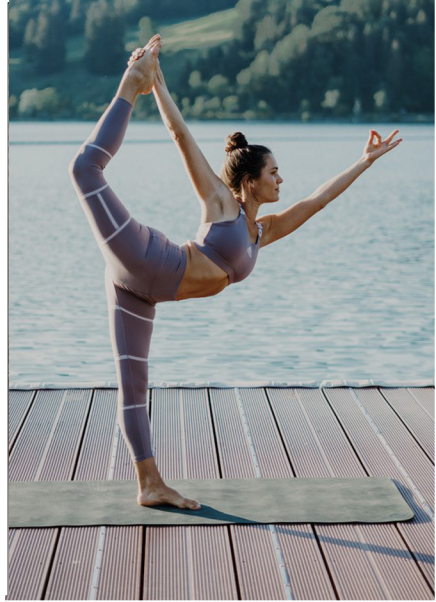

FAVOURITE

*models
et actors*

VERENA N.

Größe: 172 cm Konfektion: 36 Oberweite: 87 Taille: 67 Hüfte: 94
Schuhgröße: 40 Haare: braun Augen: braun