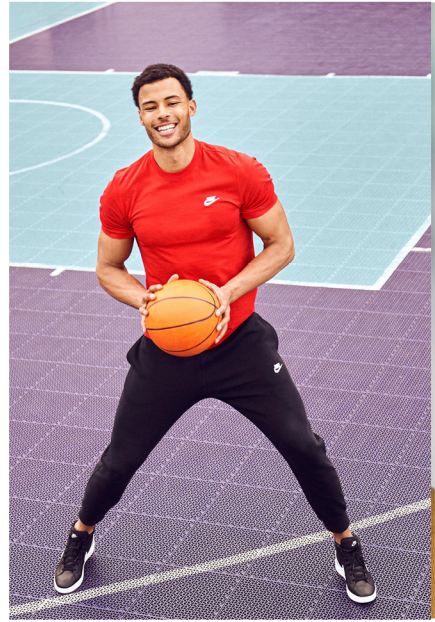

# FAVOURITE

*models  
et actors*

## Martijn

Größe: 190 cm   Konfektion: 52 L   Oberweite: 104   Taille: 80   Hüfte: 94  
Schuhgröße: 44   Haare: schwarz   Augen: braun