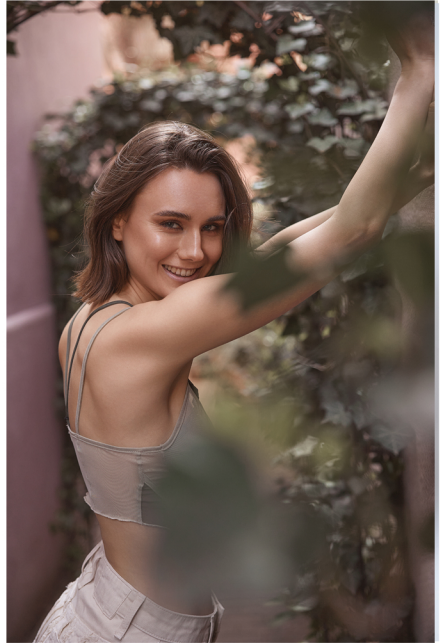

FAVOURITE

models

SUSEN

Größe: 175 cm Konfektion: 36 Oberweite: 84 Taille: 64 Hüfte: 94
Schuhgröße: 40 Haare: braun Augen: blau-grün