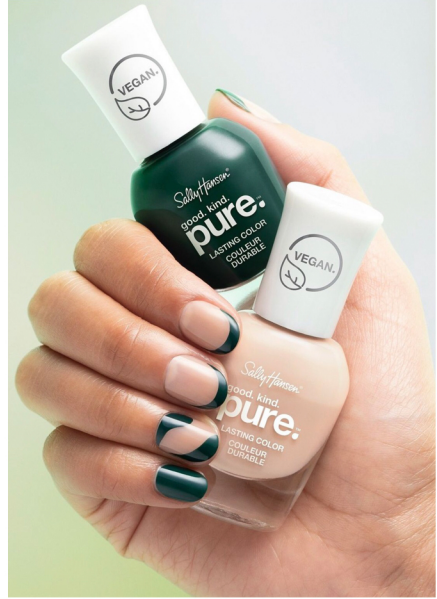

FAVOURITE

models
et actors

RABIA

Größe: 174 cm Konfektion: 36-38 Oberweite: 90 80C Taille: 67 Hüfte: 96
Schuhgröße: 37 Haare: braun Augen: braun