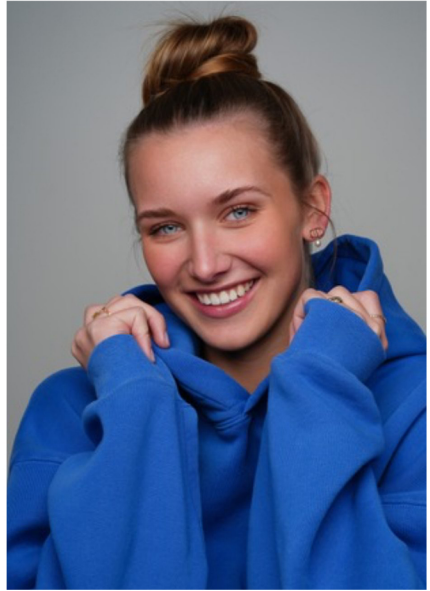

# FAVOURITE

*models  
et actors*

## MARLEN

Größe: 179 cm   Konfektion: 36   Oberweite: 84, 75 C   Taille: 63   Hüfte: 91  
Schuhgröße: 40   Haare: dkl.blond   Augen: hell-blau