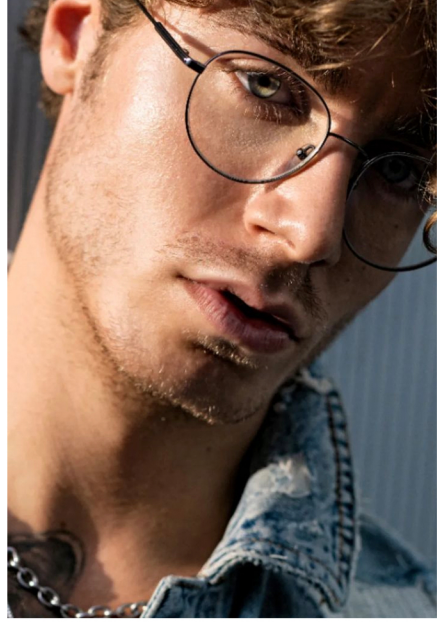

FAVOURITE

*models
et actors*

Justin

Größe: 184 cm Konfektion: 48 Oberweite: 97 Taille: 75 Hüfte: 94
Schuhgröße: 43 Haare: dkl. blond / braun Augen: hellgrün-blau