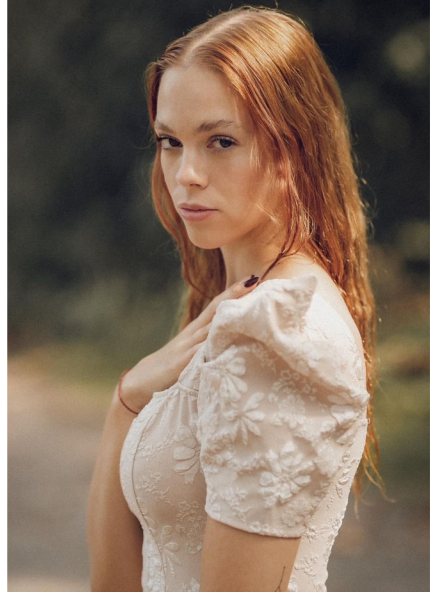

FAVOURITE

*models
et actors*

Johanna-Grete

Größe: 176 cm Konfektion: 36 Oberweite: 88 Taille: 63 Hüfte: 96
Schuhgröße: 38 Haare: rot-blond Augen: grün-braun