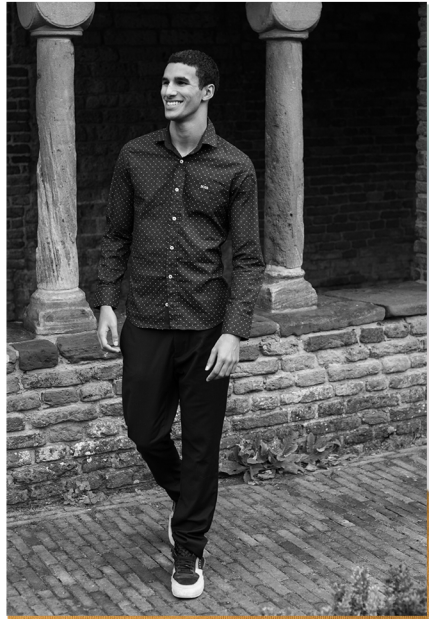

FAVOURITE

*models
et actors*

YONIS

Grösse: 186 cm Konfektion: 48/50 Oberweite: 96 Taille: 78 Hüfte: 97
Schuhgrösse: 44 Haare: schwarz Augen: braun