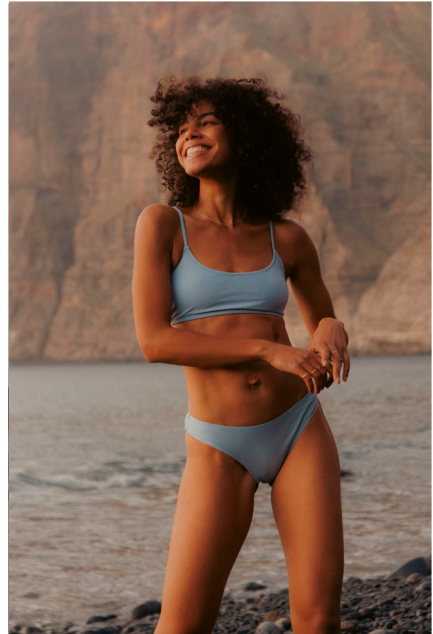

# FAVOURITE

*models  
et actors*

## DOREEN

Größe: 178 cm Konfektion: 36 Oberweite: 82 Taille: 62 Hüfte: 92  
Schuhgröße: 40 Haare: braun Augen: braun